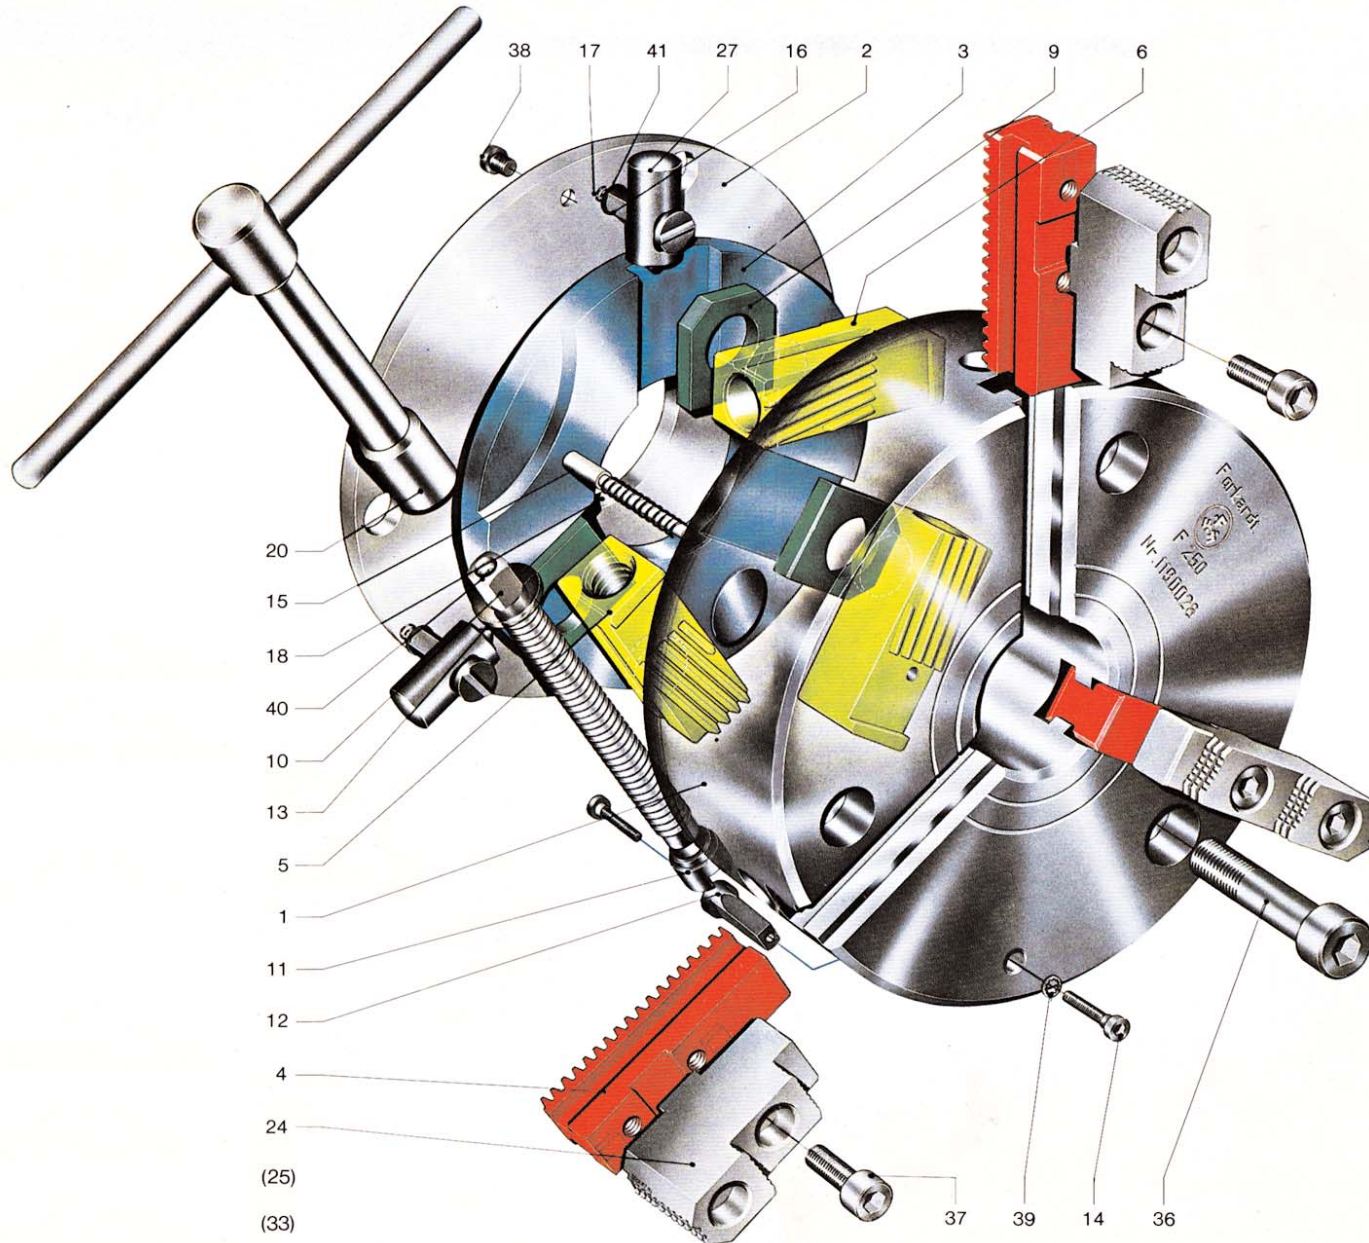

F+ Handspannfutter - Ersatzteile

Spare parts - Les pièces de rechange

Particolari di ricambio

- | | | | |
|----|---|------|---|
| 1 | Körper
Body
Corps
Corpo | 16 | Raststift
Jaw holder
Doigt de position des mors
Spina di arresto |
| 2 | Deckel
Back plate
Couvercle
Coperchio | 17 | Druckfeder
Spring for jaw holder
Ressort
Molla di pressione |
| 3 | Treibring
Transmission ring
Couronne de transmission
Corona di trasmissione | 18 | Druckfeder
Spring for indicator pin
Ressort
Molla della spina di riferimento |
| 4 | Grundbacke
Base jaw
Mors de base
Griffa base | 20 | Spannschlüssel
Wrench
Clé de commande
Chiave di bloccaggio |
| 5 | Keilstange mit Gewinde
Wedgeblock, threaded
Crémaillère filetée
Settore a cremagliera con filettatura | 24 | Harte Aufsatzbacke
Hard top jaw
Mors dur rapporté
Griffa riportata temperata |
| 6 | Keilstange ohne Gewinde
Wedgeblock, plain
Crémaillère non filetée
Settore a cremagliera senza filettatura | (25) | Weiche Aufsatzbacke
Soft top jaw
Mors doux rapporté
Griffa riportata dolce |
| 9 | Gleitstein
Pivot block
Coulisseau
Corsoio | 27 | Patrone komplett
Jaw lock unit
Éléments de sécurité
Sicura |
| 10 | Spindel
Operating screw
Vis de commande
Vite di bloccaggio | (33) | Ungeteilte harte Spannbacke
Solid hard jaw
Mors dur monobloc
Griffa monoblocco temperata |
| 11 | Druckbolzen
Thrust bolt
Boulon de butée
Perno di spinta | 36 | Zylinderschraube
Cap head screw
Vis
Vite |
| 12 | Stützkeil/Gewindestopfen
Thrust Wedge or thrust
plate / Stop screw
Coin de butée réglable/Vis de position
Cueno/tappo filettato | 37 | Zylinderschraube
Cap head screw
Vis
Vite |
| 13 | Druckring
Thrust washer
Rondelle de pression
Anello di spinta | 38 | Zylinderschraube
Cap head screw
Vis
Vite |
| 14 | Stützschaube
Lock screw or locking pin
Vis d'appui
Vite di supporto | 39 | Zahnscheibe
Serrated washer
Anneau à ressort
Rosetta elastica |
| 15 | Anzeigestift
Indicator pin
Coupille témoin
Spina di riferimento | 40 | Trichterschmiernippel
Grease nipple
Graisseur
Ingrassatore a testa svasata |
| | | 41 | Sprengring
Retainer ring
Bague de retenue
Anello elastica |